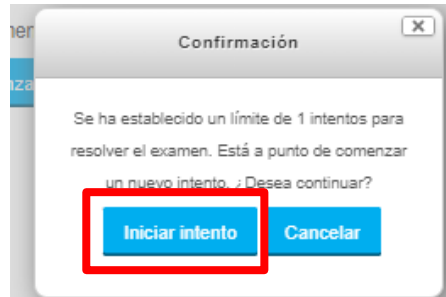

### Iniciar Intento

Examen General de Egreso

Buscar cursos

Página Principal (home) | Tablero | Eventos | Mis Sitios | Este curso | Español - México (es\_mx\_old) | Ocultar bloques | Pantalla completa

examen de egreso > Examen General de Egreso 2023 > Examen General de Egreso 2023

**Examen General de Egreso 2023**

Intentos permitidos: 1

Para contestar este examen necesita conocer la contraseña

Comenzar el examen ya

Navegación

Administración

UNIVERSIDAD AUTÓNOMA DE SINALOA  
FACULTAD DE MEDICINA VETERINARIA Y ZOOTECNIA  
CENTRO DE CÓMPUTO

GUÍA PARA EL ACCESO A EXAMEN GENERAL DE EGRESO

**5. Escribir Contraseña del grupo al que pertenece: Grupo5-#  
y continuar**

Examen General de Egreso

Buscar cursos

Página Principal (home) Tablero Eventos Mis Sitios Este curso Español - México (es\_mx\_old) Ocultar bloques Pantalla completa